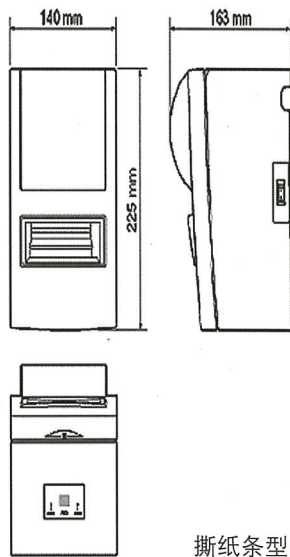

## 体积轻便，快速打印，性能可靠，易于更换卷纸，黑标检测

体积轻便，快速打印，性能可靠，操作方便，多层打印时可选卷纸器，黑标检测为标准配置，是优秀的 POS 打印设备。

外观尺寸图

规格

列数	42 列
字符点阵	7 ( 半点 ) x 9 或 5 x 9
纸宽	76 +/- 0.5 mm ( 3 英寸 )
	57.5 +/- 0.5mm ( 2.25 英寸 )
纸厚	单层 0.07 mm 至 0.10 mm
	原件 + 2 拷贝 : 最大 0.2mm
色带寿命	紫色 (RC-200E) : 3,000,000 字符
控制码	Star 模式 / ESC POS 仿真
接口	RS232C 或双向并口
数据缓存	4K 字节
寿命	机芯 9,000,000 行
	打印头 100,000,000 字符
	切刀 300,000 次 ( 仅对 SP542 )
尺寸	140 (W) x 225 (D) x 163 (H) mm
重量	约 2.0 kg (SP512)
	约 2.2 kg (SP542)
电源	输入: 100 至 240V AC 50/60Hz