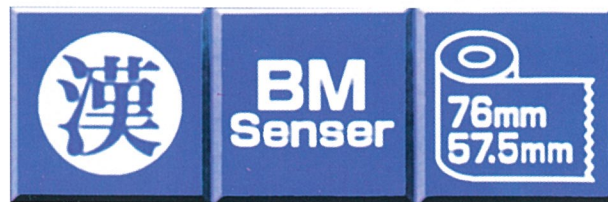

点阵打印机

star

# SP500 系列

ESC/POS

Star-SP500 打印机是日本 STAR 公司最新推出的标准 POS 打印机, 功能更强大, 它不仅具有小巧轻便、可靠性高等优点, 而且还具备高速打印、黑标检测、顶级机芯寿命、日志收纸、白色 / 灰色机盖选择等功能。

最新推出